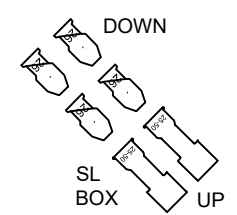

CAT WALK

臺北市政大樓親子劇場-燈光基本配置圖