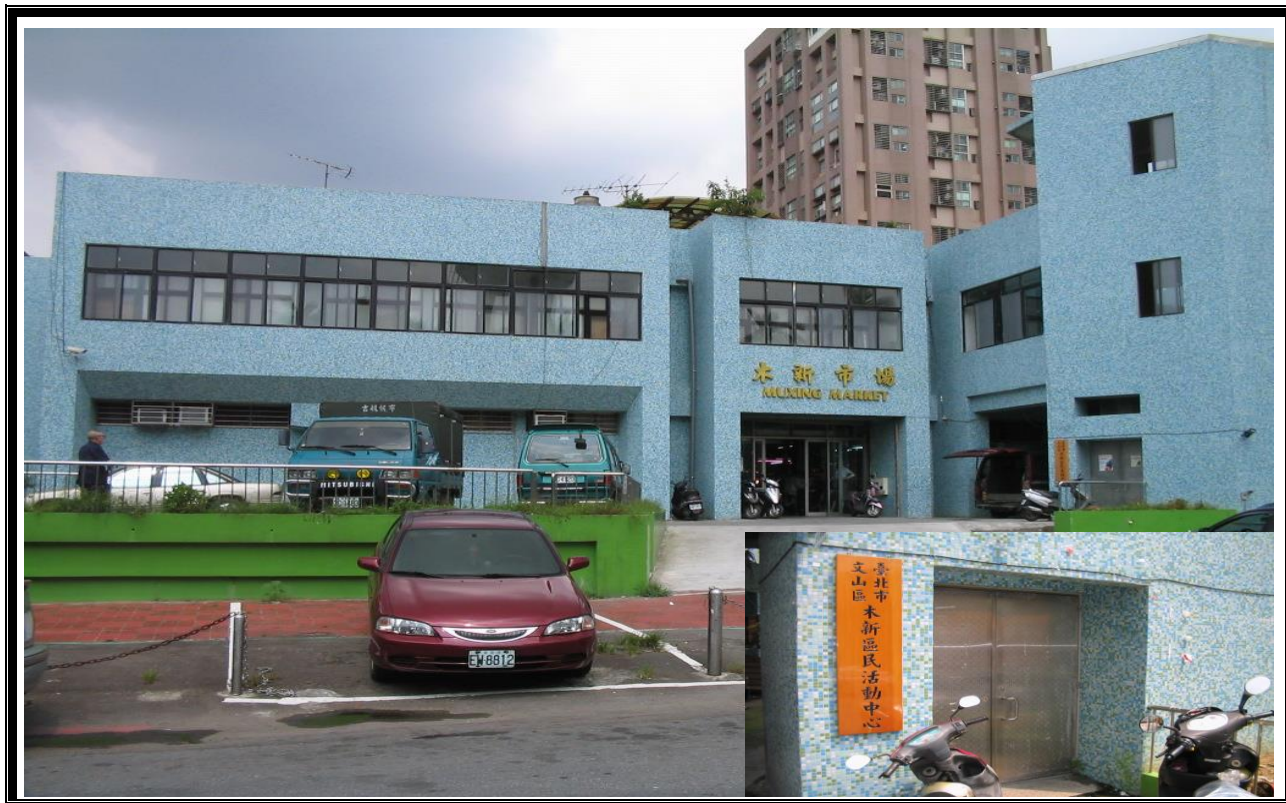

臺北市文山區 木新區民活動中心位置圖暨基本資料

座落地址：木新路三段 310 巷 4 號 2 樓之 1

適辦活動：大型座談、演講、研習、集會、文康、展覽等活動。

收費標準：以下為 4 小時 1 時段收費										
單位：新臺幣/元										
活動中心 名稱	場地類別	使用面積 可容納 人數	場地使用費						保證金	代辦 清潔費
			基本費		水電費					
			一般 租用	長期 租用	不使用冷氣		使用冷氣			
				一般	特殊	一般	特殊			
木新區民 活動中心	大廳	約 160 坪	1250	875	250	350	900	1000	8000	5000
		約 250 人								
	教室一	約 13 坪	250	175	100	150	250	300	4000	2000
		約 20 人								
	教室二	約 7 坪	250	175	100	150	250	300	4000	2000
		約 15 人								
	小廳一	約 39 坪	350	245	100	150	650	700	4000	2400
		約 40 人								
	小廳二	約 35 坪	350	245	100	150	650	700	4000	2400
		約 35 人								
	小廳三	約 63 坪	500	350	150	200	350	400	5000	2600
		約 60 人								

活動中心大門入口

活動中心內部空間