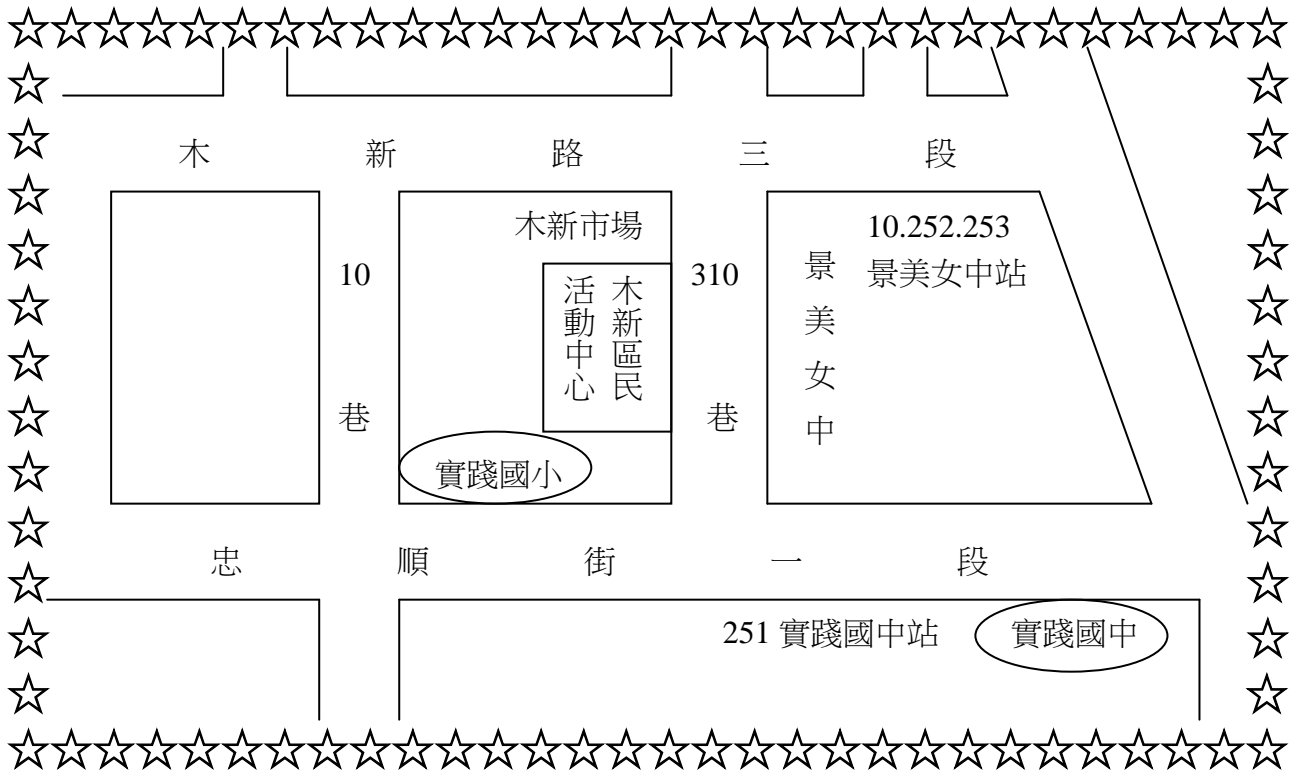

臺北市文山區 木新區民活動中心位置圖暨基本資料

座落地址：木新路三段 310 巷 4 號 2 樓之 1

適辦活動：大型座談、演講、研習、集會、文康、展覽等活動。

收費標準：以下為 4 小時 1 時段收費										
單位：新臺幣/元										
活動中心 名稱	場地類別	使用面積 可容納 人數	場地使用費						保證金	代辦 清潔費
			基本費		水電費					
			一般 租用	長期 租用	不使用冷氣		使用冷氣			
				一般	特殊	一般	特殊			
木新區民 活動中心	大廳	約 160 坪	1250	875	250	350	900	1000	8000	5000
		約 250 人								
	教室一	約 13 坪	250	175	100	150	250	300	4000	2000
		約 20 人								
	教室二	約 7 坪	250	175	100	150	250	300	4000	2000
		約 15 人								
	小廳一	約 39 坪	350	245	100	150	650	700	4000	2400
		約 40 人								
	小廳二	約 35 坪	350	245	100	150	650	700	4000	2400
		約 35 人								
	小廳三	約 63 坪	500	350	150	200	350	400	5000	2600
		約 60 人								

活動中心大門入口

活動中心內部空間