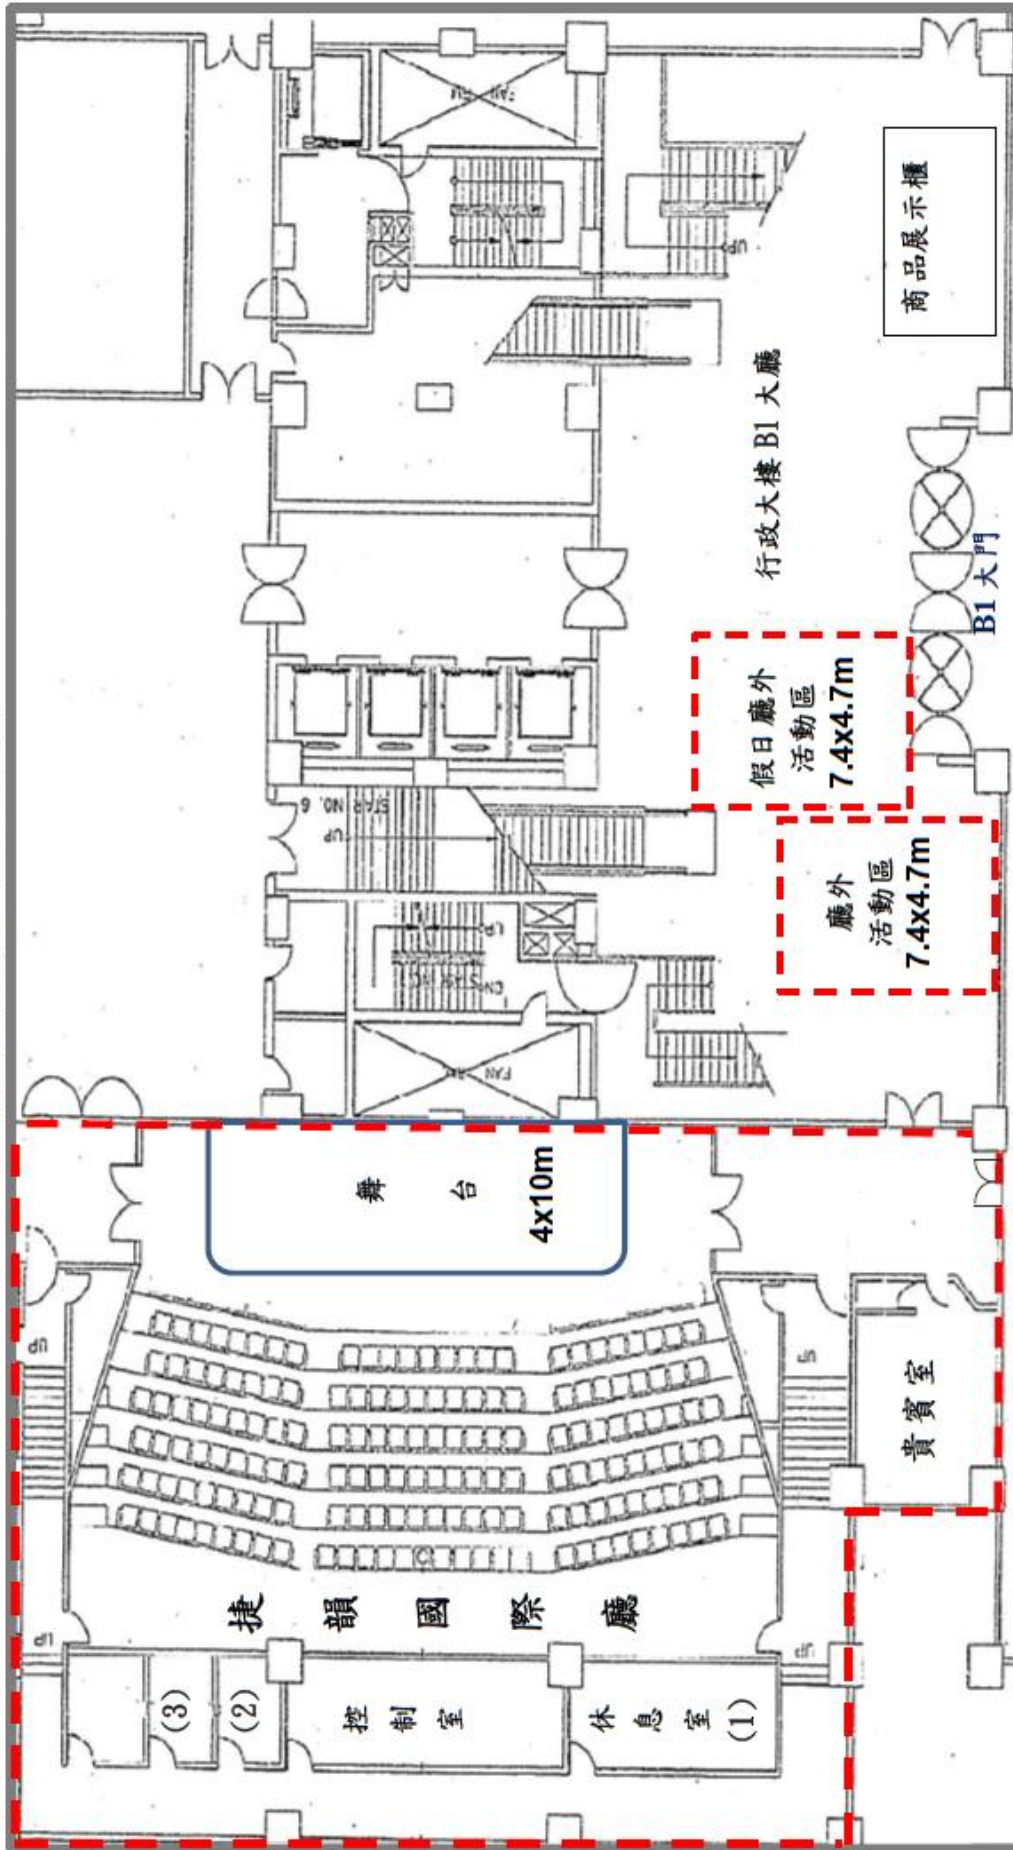

捷韻國際廳空間示意圖

附件 1

◆環境位置：臺北市中山北路2段48巷7號B1（鄰近捷運雙連站）

◆活動空間：84坪/180座位，休息室（1）~（3）及控制室

◆廳外活動區：10坪、假日廳外活動區：10坪

◆舞台設備：布幕、燈光、音效及投影機等控制系統

◆其他設備：平台型鋼琴(1台)

備註：貴賓室、廳外活動區、假日廳外活動區、捷韻國際廳租借價目表