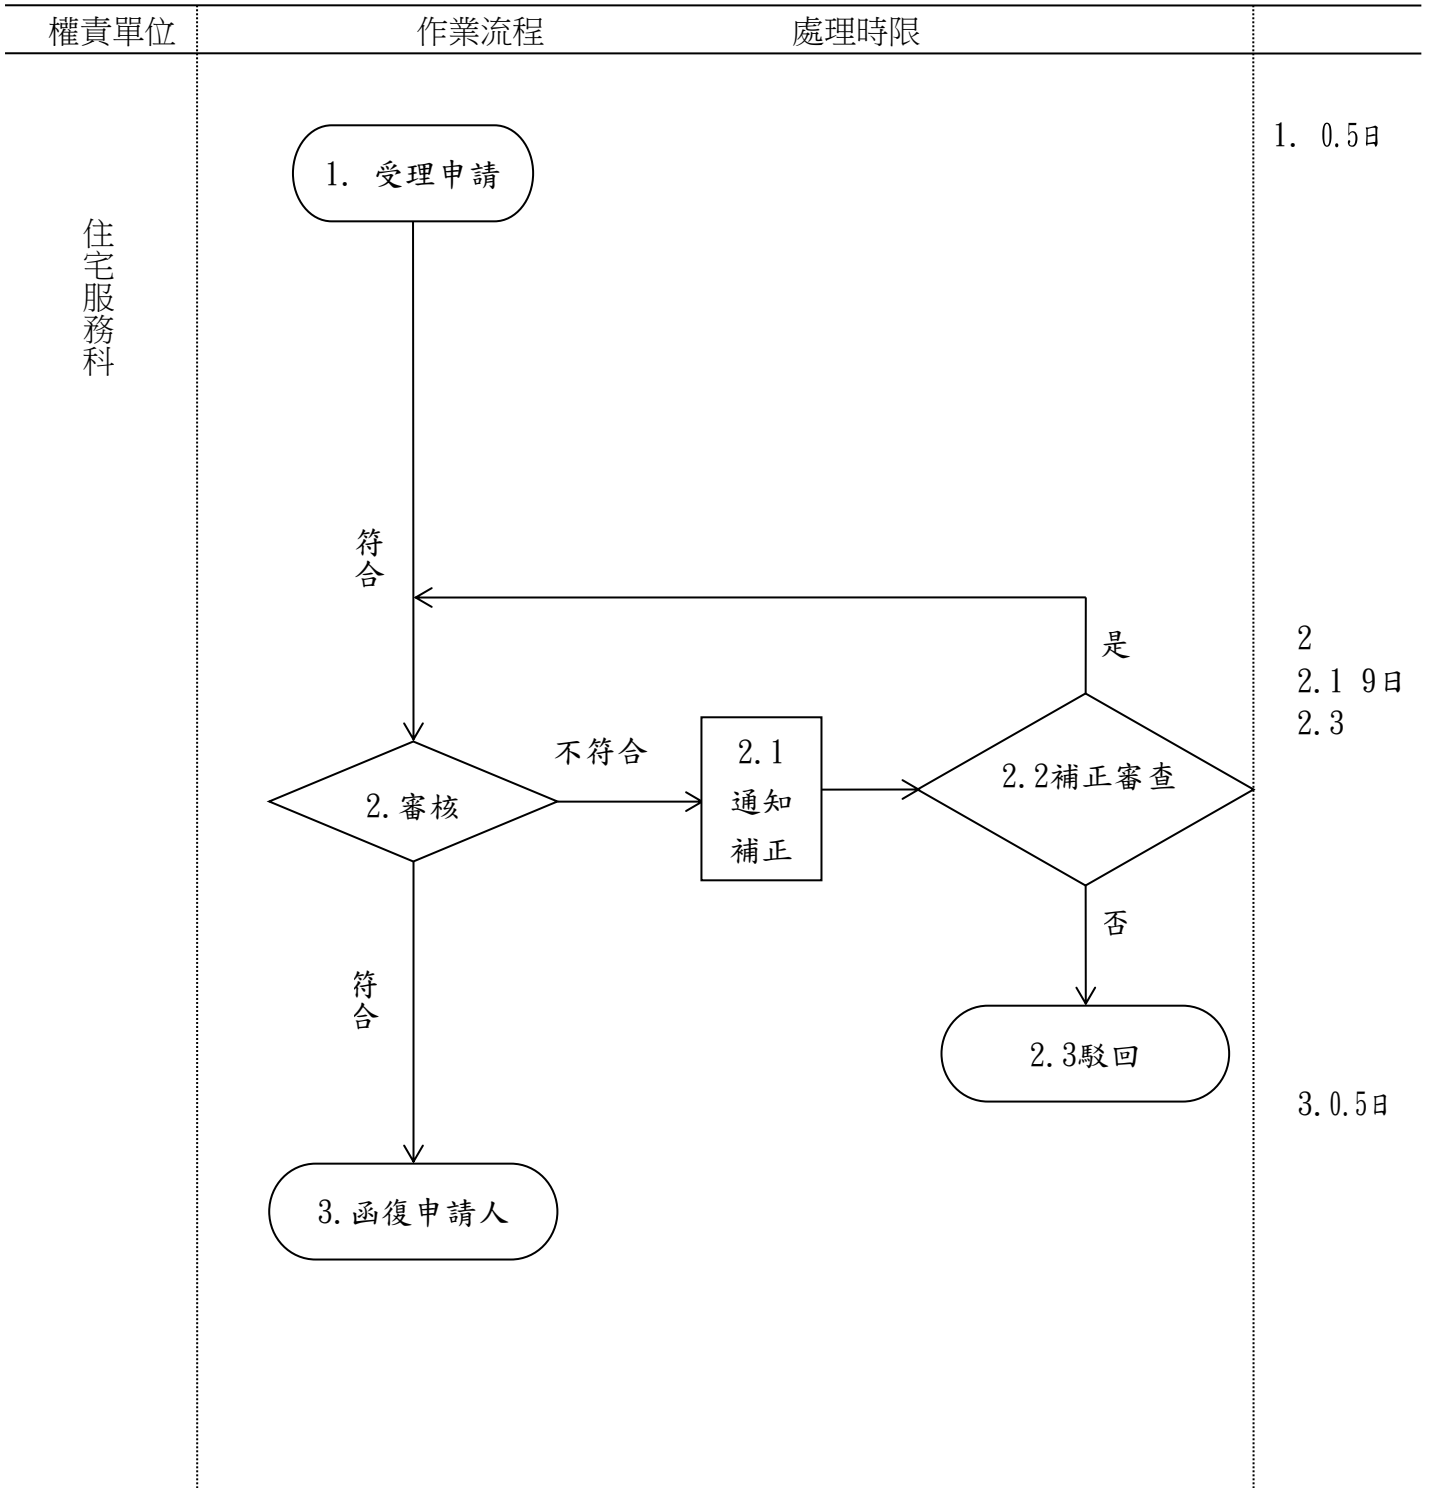

臺北市政府都市發展局

「出租國宅育兒租金加碼補貼」作業流程圖

受理方式：臨櫃親自申辦、委託申辦、郵寄申辦、網路申辦（全程式）

總處理時限：10日(含假日/日曆日)