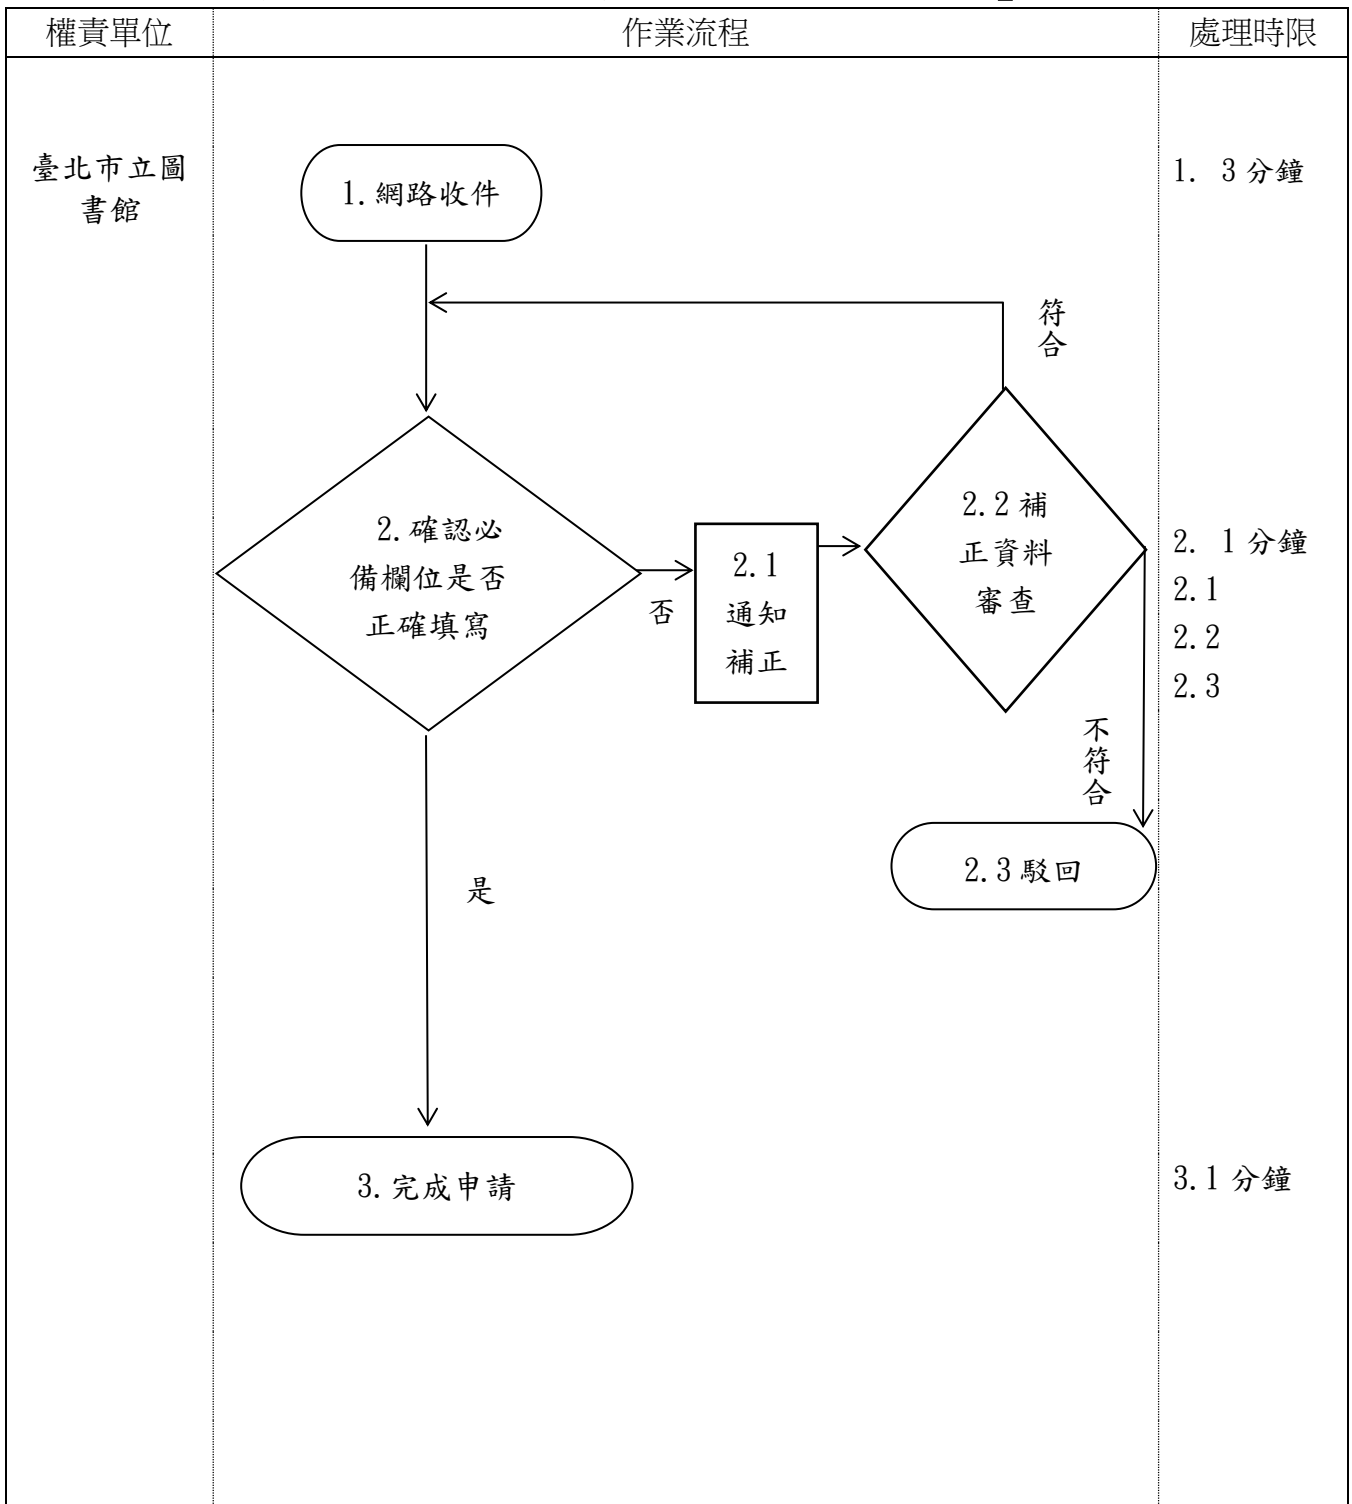

臺北市立圖書館

「臺北市立圖書館借閱證申請（借閱電子館藏）」作業流程圖

申請方式：網路申辦（全程式）

總處理時限：0.01 日（5 分鐘）