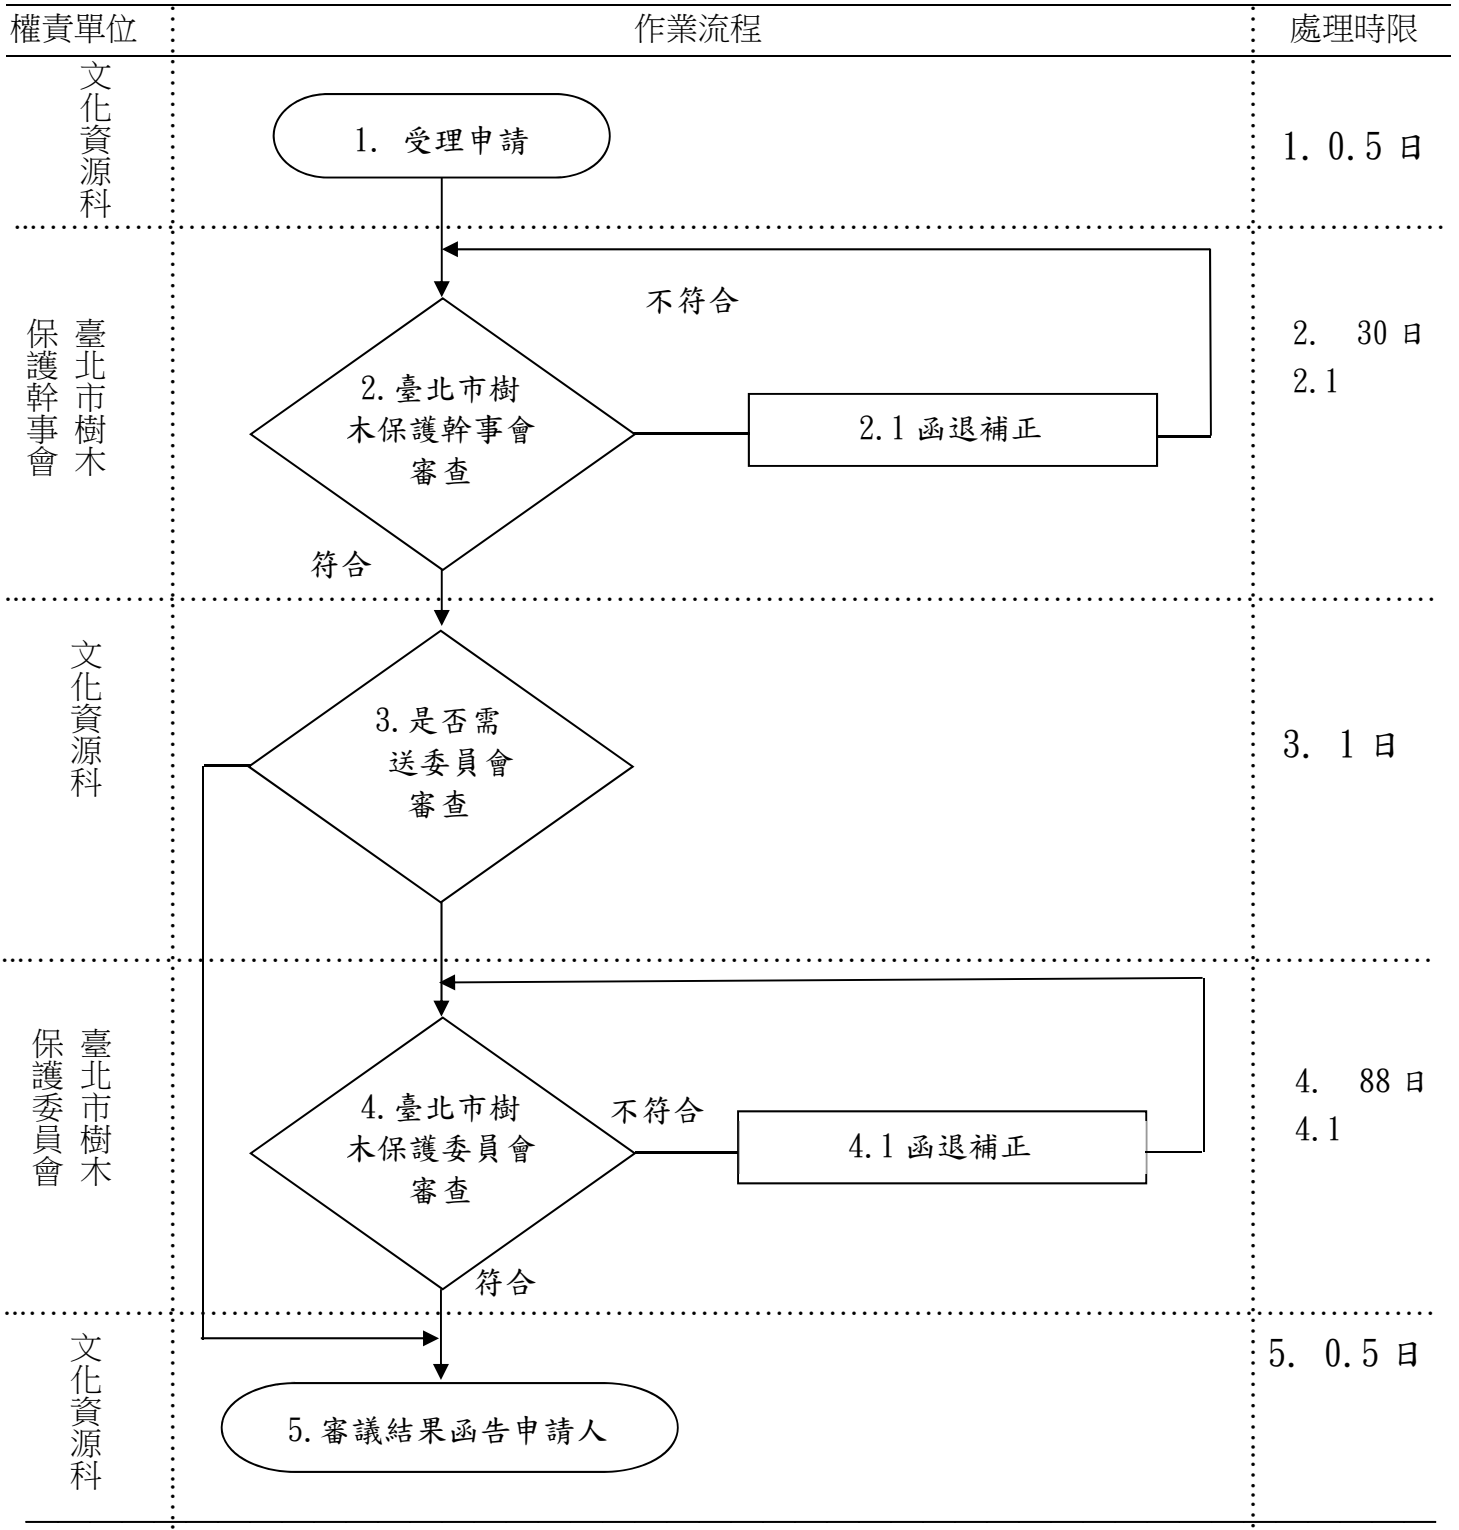

臺北市政府文化局

「臺北市受保護樹木保護計畫及移植與復育計畫申請」
作業流程圖

受理方式：郵寄申辦、臨櫃親自申辦、委託申辦、網路申辦(全程式)

總處理時限：120 日（含假日／日曆日）