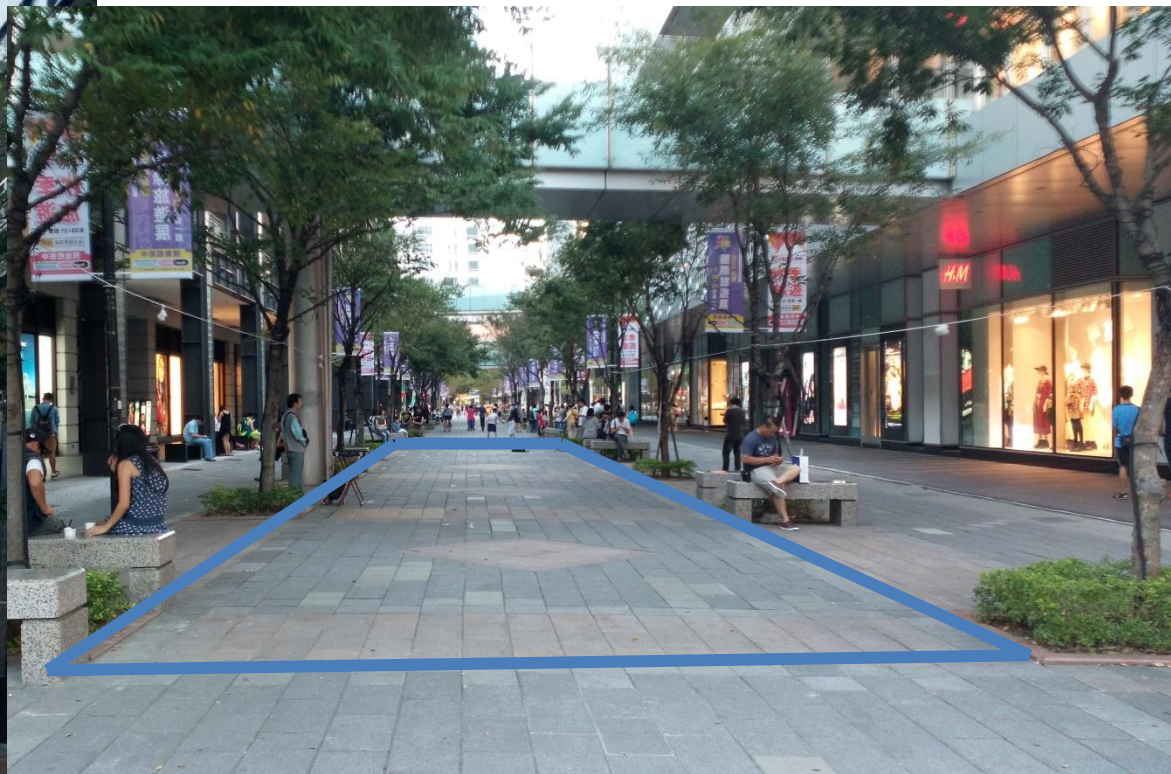

↑ **特殊1**：香堤廣場（位於新光三越A8館、A9館、A11館之間）

↑**一般1**：香堤大道北段（A8與A10間）
（位置於新光三越A8館與微風松高之間）
長48M 寬5.5M

←**一般2**：香堤大道南段（A9與A11間）
（位置於新光三越A9館與A11館之間）
長32M 寬5.4M

↑特殊2：信義威秀徒步區（紅色天橋後）：
長46M 寬5.0M
舞台面向松壽路