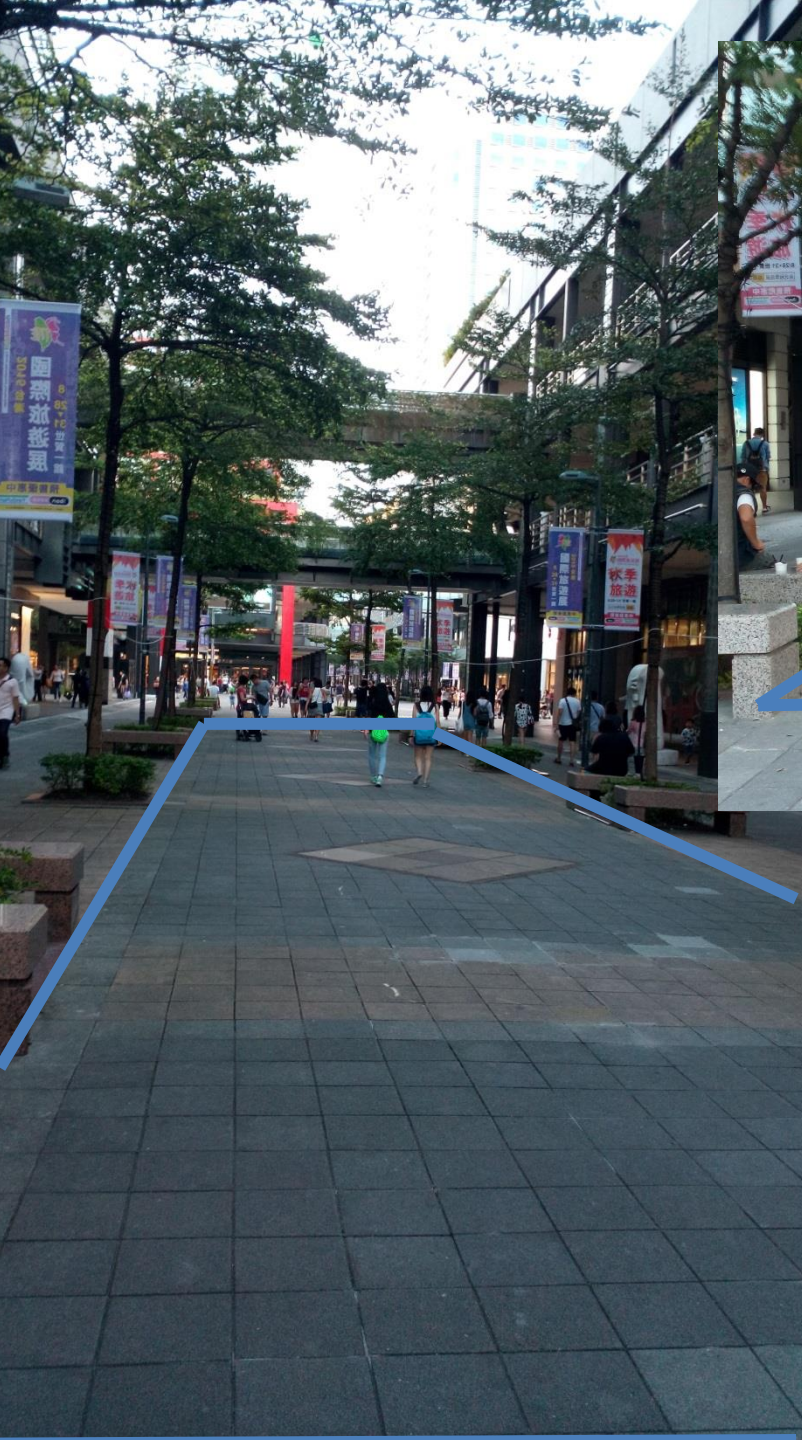

↑ **特殊1**：香堤廣場（位於新光三越A8館、A9館、A11館之間）

↑**一般1**：香堤大道北段（A8與A10間）
（位置於新光三越A8館與微風松高之間）
長48M 寬5.5M

←**一般2**：香堤大道南段（A9與A11間）
（位置於新光三越A9館與A11館之間）
長32M 寬5.4M

↑特殊2：信義威秀徒步區（紅色天橋後）：
長46M 寬5.0M
舞台面向松壽路